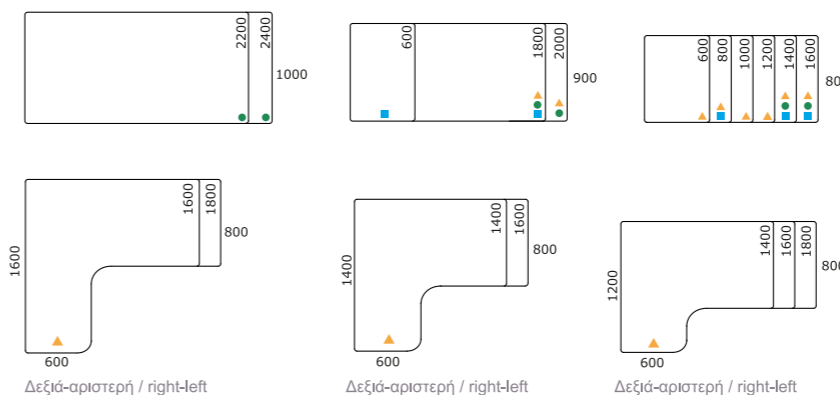

Επιφάνειες εργασίας / Working surfaces / Arbeitsflächen / Работен плот