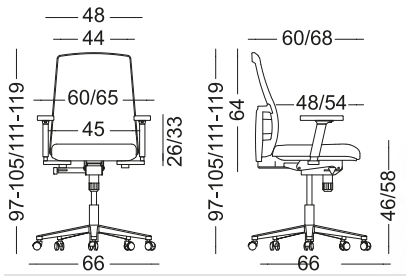

ACTION

DROMEAS
OFFICE FURNITURE

Τεχνικά χαρακτηριστικά / Technical characteristics

ACTION | design. Research Center Dromeas

Διαστάσεις σε cm / Dimensions in cm

GR. Το κάθισμα ACTION εξασφαλίζει την άνεση κατά την εργασία. Ξεχωρίζει για την εξαιρετική του ποιότητα, τον πρωτοποριακό του σχεδιασμό και την ελκυστική τιμή.

Ρυθμίσεις μηχανισμού ACTION

Ρύθμιση ύψους της έδρας | Συγχρονισμένη κίνηση έδρας - πλάτης (synchro) που σταθεροποιείται σε 5 θέσεις | Ρύθμιση ανάκλισης ανάλογα με το βάρος του χρήστη | Ρύθμιση βάθους της έδρας | Ρύθμιση ύψους της πλάτης | Ρύθμιση ύψους της οσφυϊκής στήριξης | Ρύθμιση μπράτσων καθ' ύψος, κατά πλάτος και της επιφάνειας τους εμπρός - πίσω και περιστροφικά (4D)