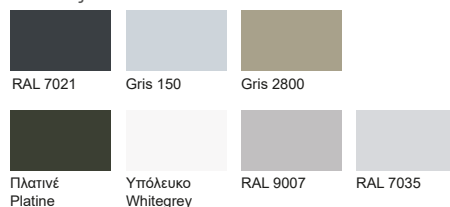

Σκελετός / Frame / Gestell / Cadre / Рамка