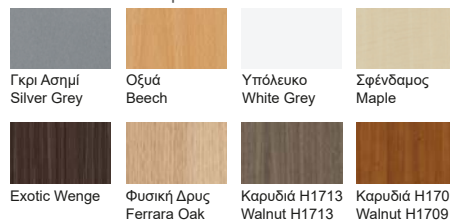

Πίνακας Χρωμάτων / Colour Table / Farbtabelle /
Nuancier de couleurs / Таблица с цветове

Επιφάνειες Μελαμίνης / Melamine Surfaces
Melamin Arbeitsflächen / Surfaces en mélamine /
Меламинови повърхности