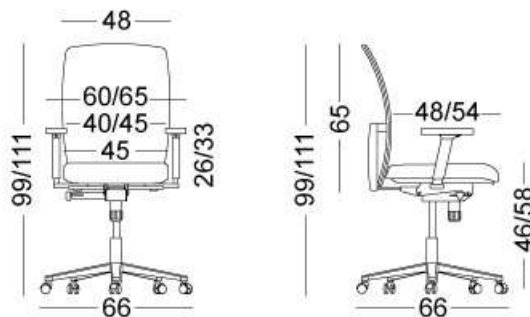

Η πλάτη του Action έχει Ανατομικό σχεδιασμό και είναι σχεδιασμένη σύμφωνα με τα πρότυπα εργονομίας EN 1335. Προσφέρει στήριξη της πλάτης και ο χρήστης μπορεί πολύ εύκολα να ρυθμίσει το ύψος της απλά σηκώνοντάς την προς τα επάνω.. Επιπλέον, η πλάτη διαθέτει μαξιλαράκι οσφυϊκής υποστήριξης για ακόμη μεγαλύτερη άνεση. Διαθέτει μηχανισμό synchro με λειτουργία anti-panic ο οποίος προσαρμόζει το κάθισμα στο βάρος του χρήστη κάνοντάς το άνετο και ξεκούραστο. Οι βραχιόνες του καθίσματος έχουν δυνατότητα περιστροφής και ρύθμισης σε ύψος και πλάτος .

Βάρος:16,8kg