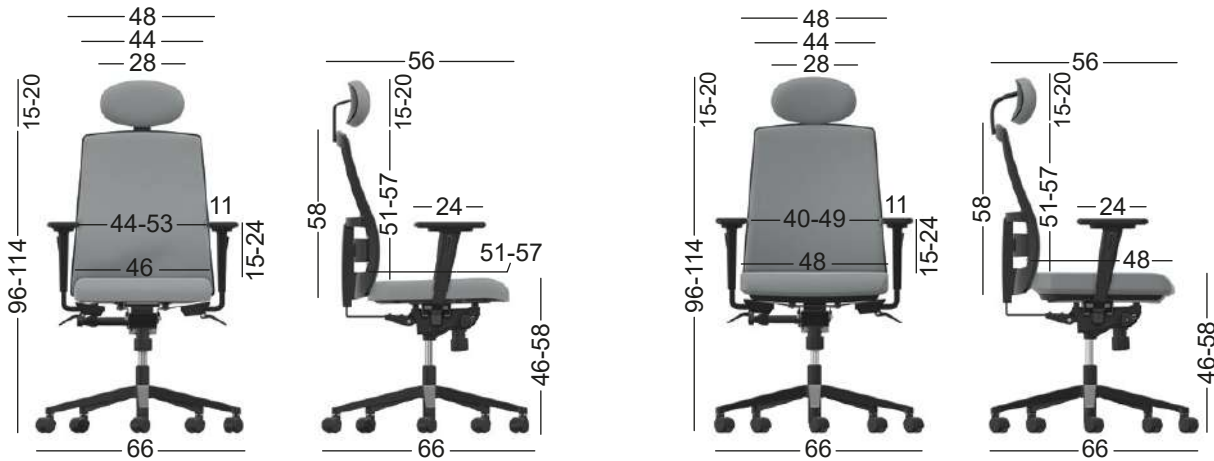

Τεχνικά χαρακτηριστικά / Technical characteristics

Διαστάσεις σε cm / Dimensions in cm

Action S

Action

ΣΗΜΕΙΩΣΗ: Σύμφωνα με την τακτική της συνεχούς ανάπτυξης και βελτίωσης των προϊόντων μας, οι προδιαγραφές (σχεδιασμός, διαστάσεις, φινιρίσματα) μπορούν να αλλάξουν χωρίς προειδοποίηση.

ΠΙΣΤΟΠΟΙΗΤΙΚΑ - CERTIFICATES

ΒΡΑΒΕΙΑ - AWARDS

ΕΡΓΟΣΤΑΣΙΟ: ΒΙ.ΠΕ. ΣΕΡΡΩΝ, Τ.Κ. 62 121, ΣΕΡΡΕΣ | Τ. 23210 99220 | F. 23210 99270 | 801 11 96000

PLANT: Industrial Area of Serres, 62 121, Serres, Greece | T. +30 23210 99220 | F. +30 23210 99270 |

www.dromeas.gr | e-mail: dromeas@dromeas.gr

ΑΘΗΝΑ: Λεωφ. Μεσογείων 172, Χολαργός | Τ. 210 6835250

ΘΕΣΣΑΛΟΝΙΚΗ: Κ. Καραμανλή 112 | Τ. 2310 311601

ΔΡΟΜΕΑΣ BG - ΒΧΒ: 1618 Sofia, blvd.Bulgaria 110 ground floor | Τ.+359 2 489 97 20 |

F. +359 2 489 97 21 | www.dromeas.bg | e-mail: office@dromeas.bg

ΔΡΟΜΕΑΣ BRUSSELS - ΒΧΒ: Schaarbeeklei 605, 1800 Vilvoorde, Brussels - Belgium |

T. +32 -2-7510825 | e-mail: info@dromeas.be