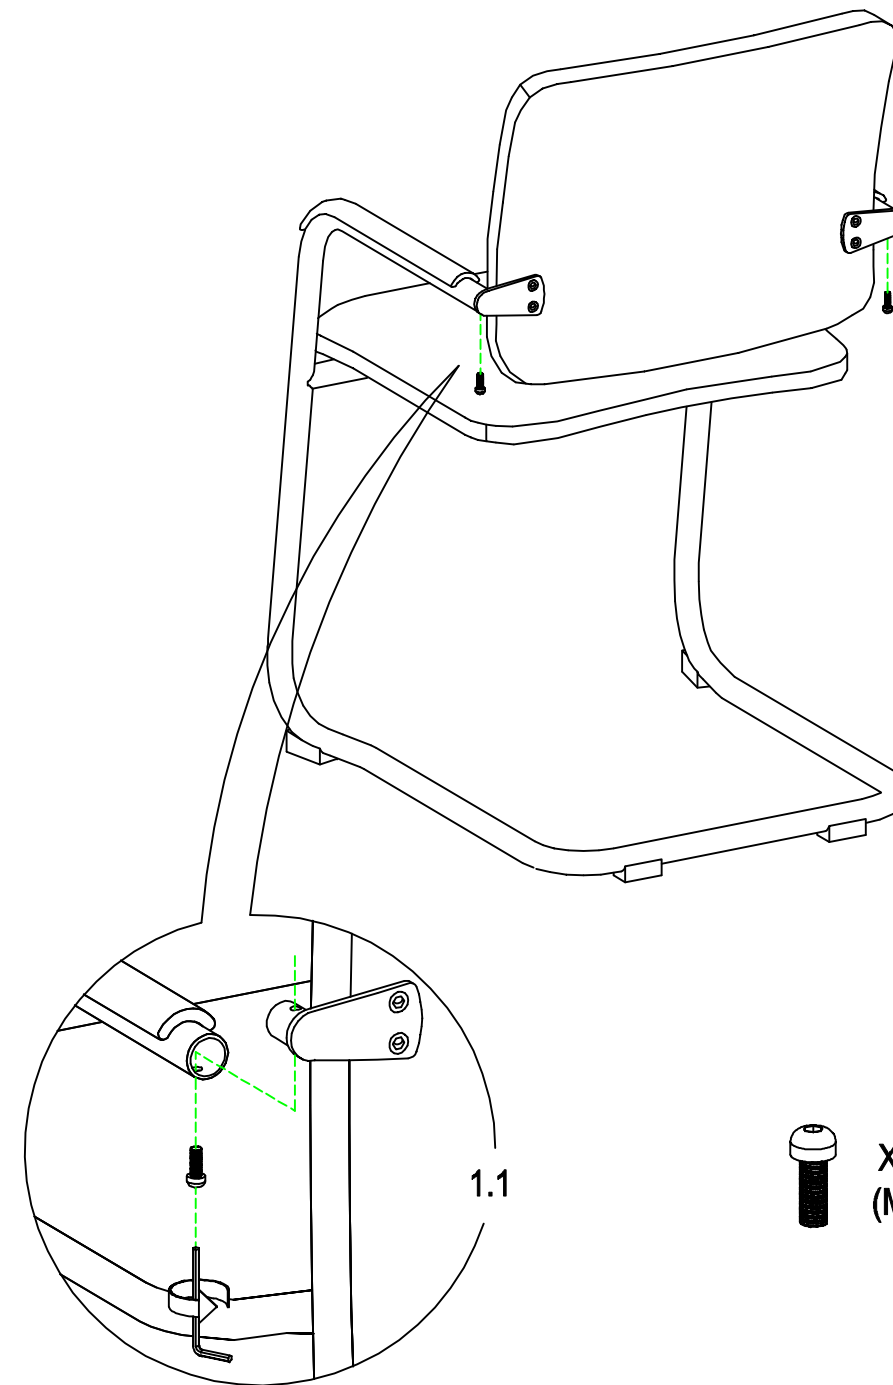

Σφίξτε γερά τις βίδες της πλάτης
Screw the backrest screws tight

1 τεμάχιο
1 piece

M6X16
2 τεμάχια
2 pieces

4mm ALLEN KEY
1 τεμάχιο
1 piece

1 τεμάχιο
1 piece

X2
(M6X16)