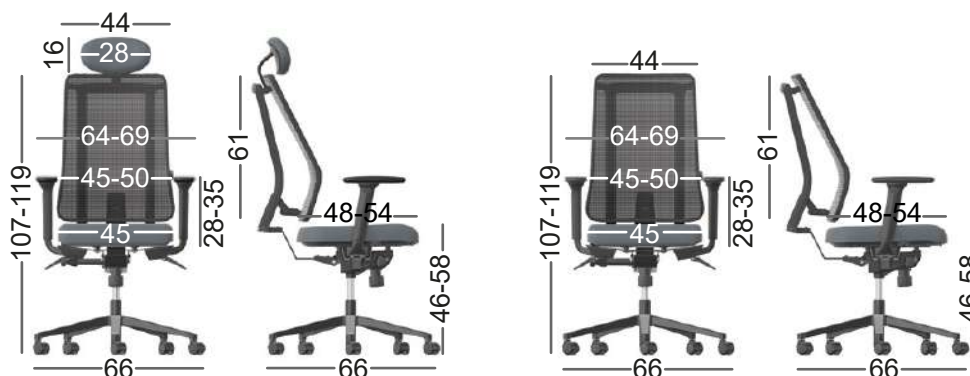

ΣΗΜΕΙΩΣΗ: Σύμφωνα με την τακτική της συνεχούς ανάπτυξης και βελτίωσης των προϊόντων μας, οι προδιαγραφές (σχεδιασμός, διαστάσεις, φινιρίσματα) μπορούν να αλλάξουν χωρίς προειδοποίηση.

ΠΙΣΤΟΠΟΙΗΤΙΚΑ - CERTIFICATES

ΒΡΑΒΕΙΑ - AWARDS

ΕΡΓΟΣΤΑΣΙΟ: ΒΙ.ΠΕ. ΣΕΡΡΩΝ, Τ.Κ. 62 121, ΣΕΡΡΕΣ | Τ. 23210 99220 | F. 23210 99270 | 801 11 96000

PLANT: Industrial Area of Serres, 62 121, Serres, Greece | Τ. +30 23210 99220 | F. +30 23210 99270 |

www.dromeas.gr | e-mail: dromeas@dromeas.gr

ΑΘΗΝΑ: Λεωφ. Μεσογείων 172, Χολαργός | Τ. 210 6835250

ΘΕΣΣΑΛΟΝΙΚΗ: Κ. Καραμανλή 112 | Τ. 2310 311601

DROMEAS BG - ΒΧΒ: 1618 Sofia, blvd.Bulgaria 110 ground floor | Τ.+359 2 489 97 20 |

F. +359 2 489 97 21 | www.dromeas.bg | e-mail: office@dromeas.bg

DROMEAS BRUSSELS - ΒΧΒ: Schaarbeeklei 605, 1800 Vilvoorde, Brussels - Belgium |

T. +32 -2-7510825 | e-mail: info@dromeas.be

DROMEAS
OFFICE FURNITURE