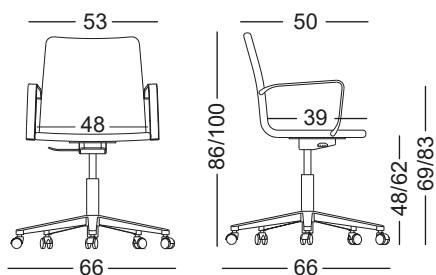

Ρυθμίσεις μηχανισμού VALUE
| Ρύθμιση ύψους της έδρας

VALUE mechanism settings
| Seat height adjustment

ΣΗΜΕΙΩΣΗ: Σύμφωνα με την τακτική της συνεχούς ανάπτυξης και βελτίωσης των προϊόντων μας, οι προδιαγραφές (σχεδιασμός, διαστάσεις, φινιρίσματα) μπορούν να αλλάξουν χωρίς προειδοποίηση.