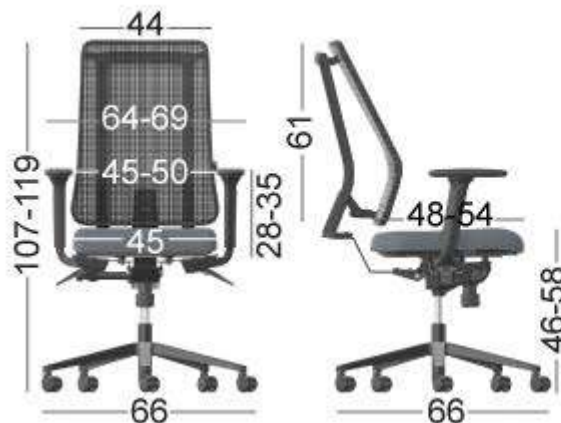

### Βάση

Πεντακτινωτή 660mm, από χυτοπρεσσαριστό αλουμίνιο βαμμένη με ηλεκτροστατική βαφή ή γυαλισμένη

### Δίδυμοι τροχοί / Αντιολησθητικά πέλματα

Οι τροχοί είναι δίδυμοι από ενισχυμένο θερμοπλαστικό υλικό (πολυαμίδιο). Προαιρετικά τοποθετούνται αντί των τροχών σταθερά πέλματα

## Εργονομική 3D πλάτη στήριξης:

Ανατομικός σχεδιασμός πλάτης σύμφωνα με τα πρότυπα εργονομίας EN 1335, προσφέρει πλήρη άνεση στον χρήστη καθώς ακολουθεί τις κινήσεις του σώματος δεξιά, αριστερά, μπρος και πίσω κατά τη διάρκεια της εργασίας του.

Ο μηχανισμός synchro με τη λειτουργία anti-rapic προσαρμόζει το κάθισμα στο βάρος του χρήστη κάνοντάς το άνετο και ξεκούραστο ακόμη και στην πολύωρη εργασία.

**Διαστάσεις:**  
Βάρος: 23 kg